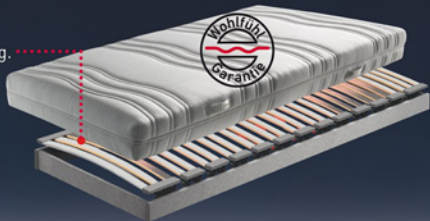

*Gültig für alle Swissflex Schlafsysteme bestehend aus Unterfederung und Matratze.