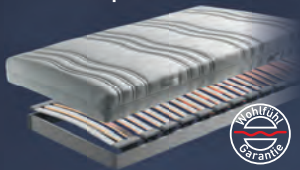

DAS SCHWEIZER SCHLAFKONZEPT

swissflex®

swiss made. swiss quality.

Matratze mit
passgenauen
Einzel-
elementen

Selbst-
regulierende
Unterfederung

Synchron-Präzision® = das präzise Zusammenwirken von Matratze und Unterfederung

EXKLUSIVE FRÜHLINGSWOCHEN! vom 12.03. bis 30.04.2011

Kostenbeispiel:

~~935 €~~

795 €

**SIE SPAREN
15%**

Set 2-teilig: (90 x 200 cm oder
190 cm) bestehend aus:
Unterfederung uni 10_05 Fix
zum Einlegen/Matratze versa 19,
Gomtex wash & easy