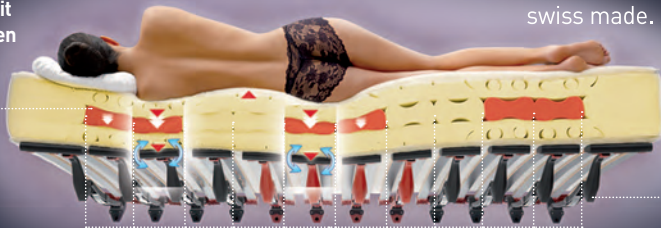

DAS SCHWEIZER SCHLAFKONZEPT

swissflex®

swiss made. swiss quality.

Matratze mit
passgenauen
Einzel-
elementen

Selbst-
regulierende
Unterfederung

Synchron-Präzision® = das präzise Zusammenwirken von Matratze und Unterfederung

EXKLUSIVE FRÜHLINGSWOCHEN! vom 12.03. bis 30.04.2011

Kostenbeispiel:

~~935 €~~

795 €

**SIE SPAREN
15%**

Set 2-teilig: (90 x 200 cm oder
190 cm) bestehend aus:
Unterfederung uni 10_05 Fix
zum Einlegen/Matratze versa 19,
Gomtex wash & easy